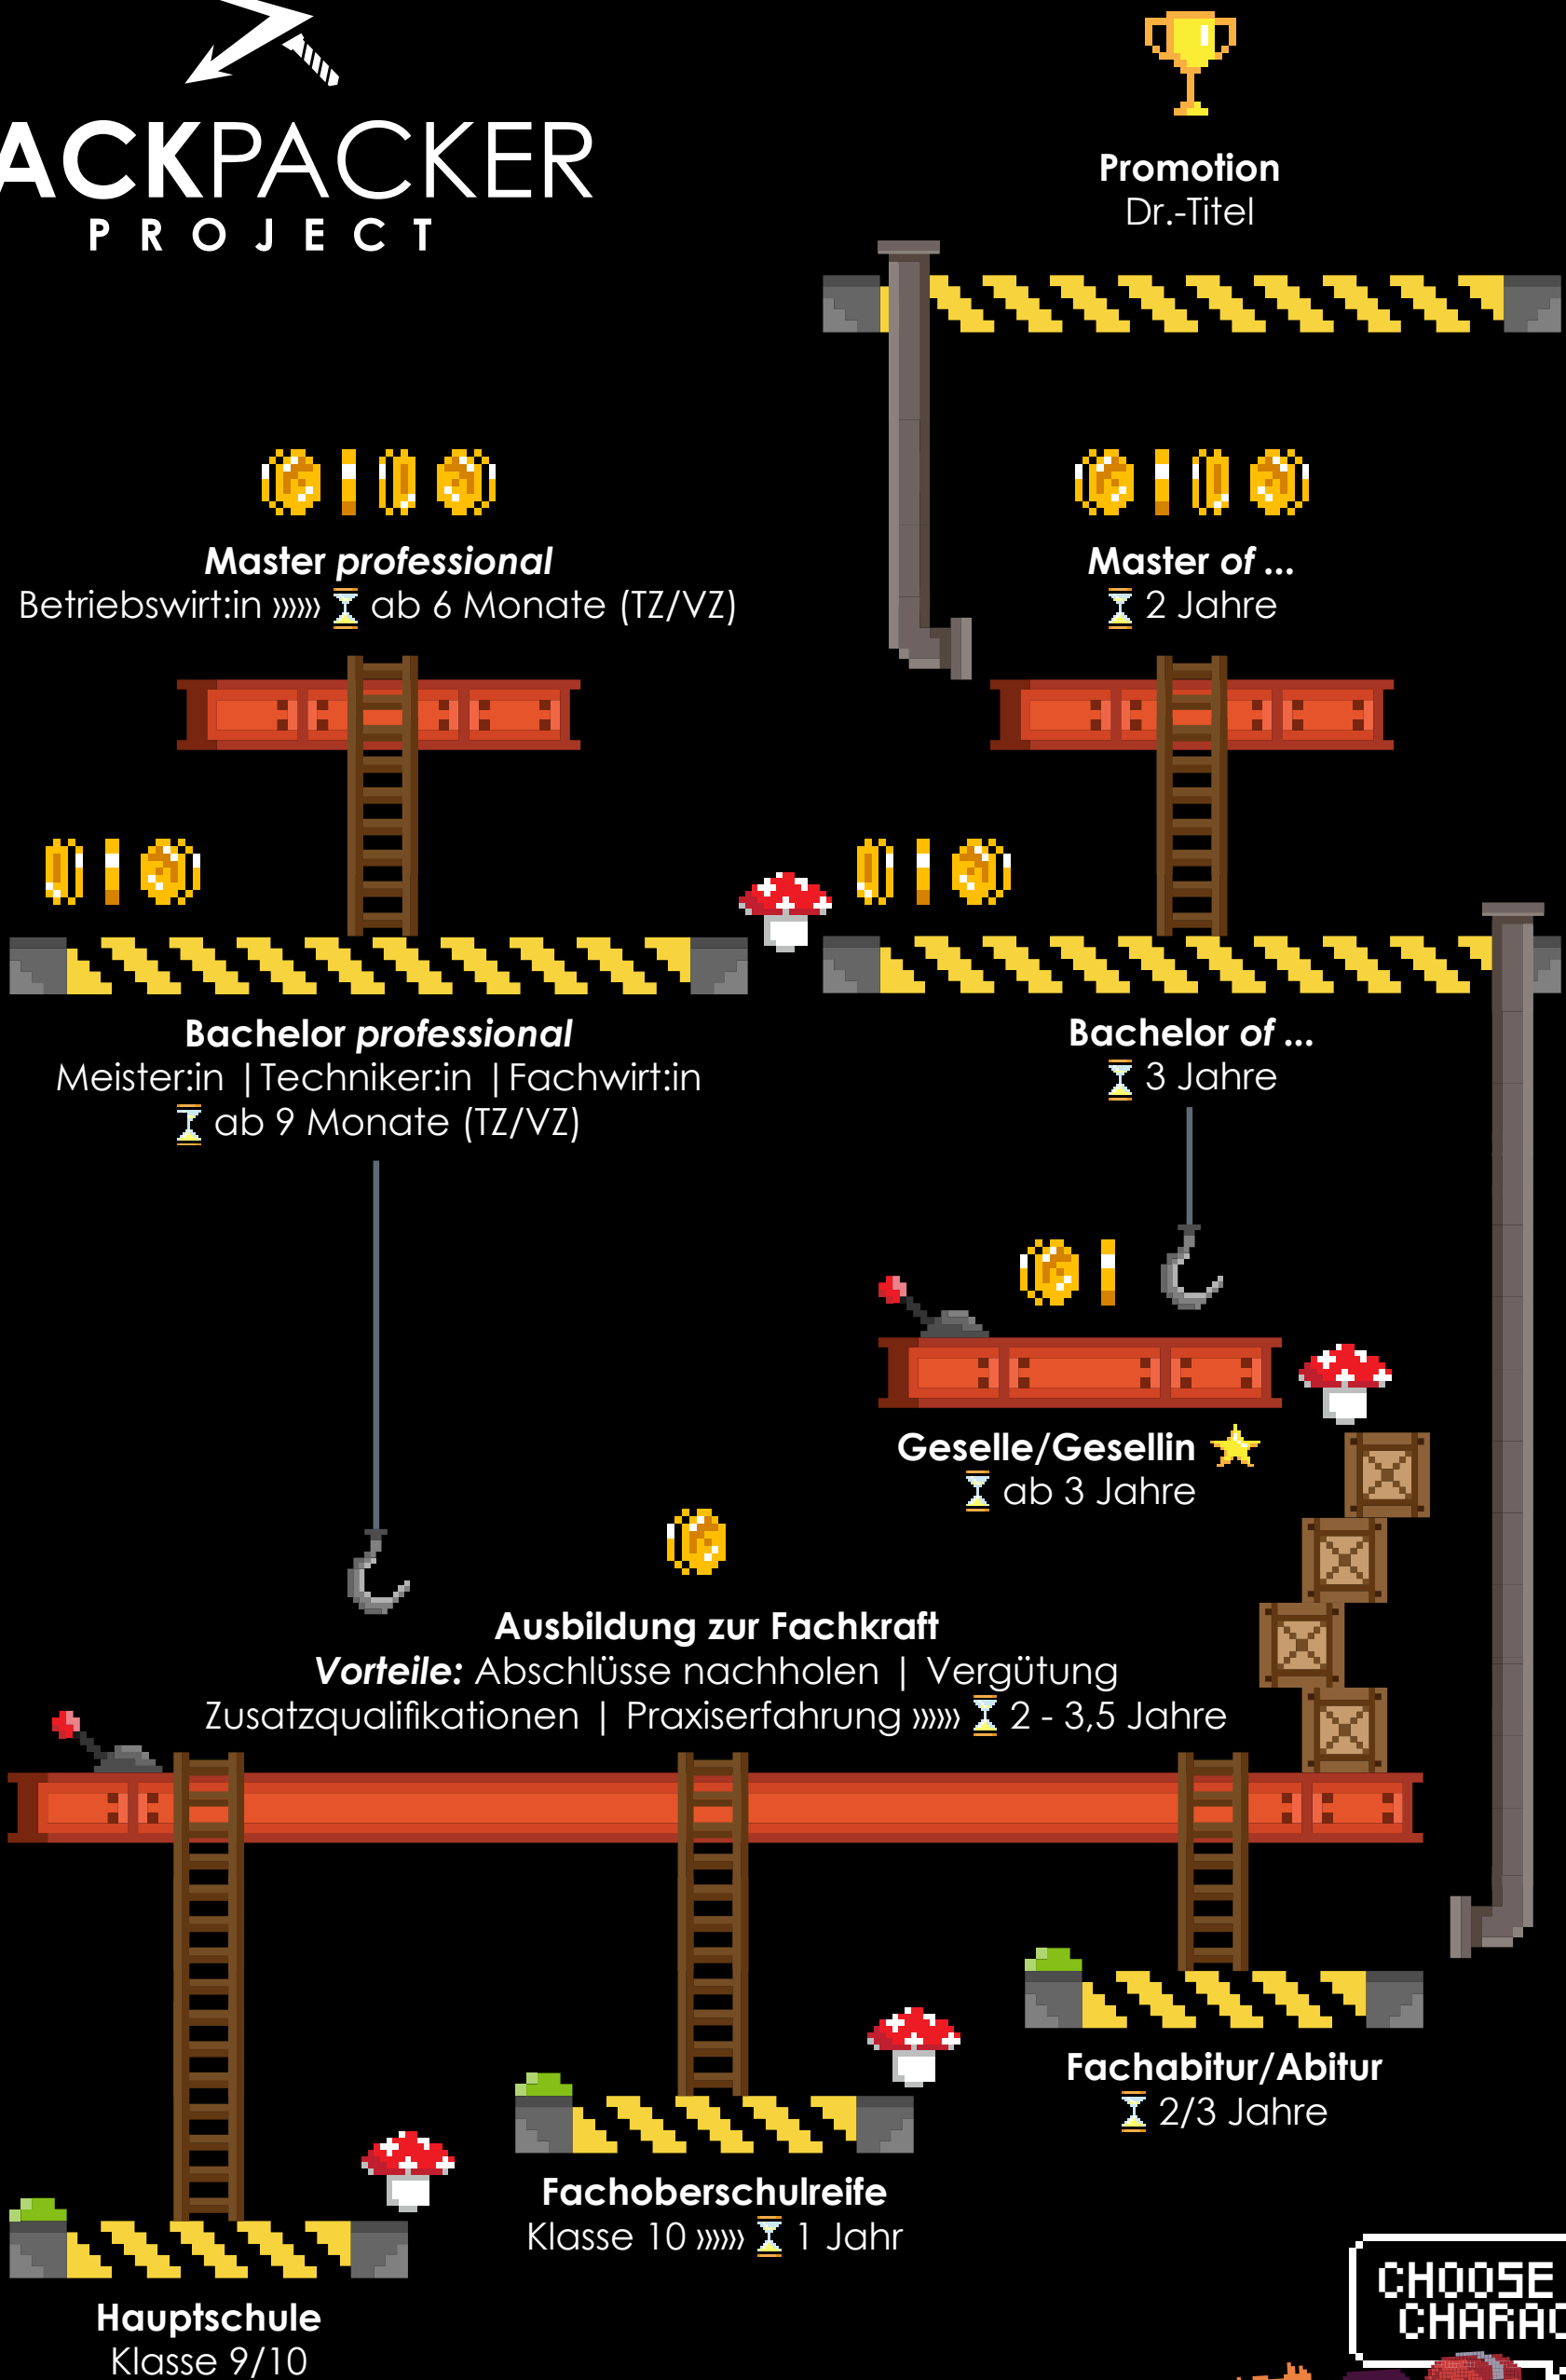

BACKPACKER PROJECT

★ Geselle/Gesellin, Facharbeiter:in **plus**
Hochschulzugangsberechtigung (HBZ) Abitur, Fachabitur,
Zugang für Beruflich Qualifizierte mit 3 Jahren Berufserfahrung